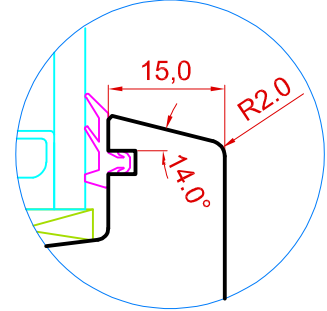

# VIKING21 3K PUIT-ALU AKEN LÕIGE HORISONTAALSEST PROSSIST

JOONISE NR:  
V213PA.2.18

KUUPÄEV: 01.03.21 VJ.

MÕOTKAVA: 1:1

VERSION A:

TOOTJA JÄTAB ENDALE  
ÕIGUSE TEHA MUUDATUSI!

VERSION B:

ILUPROFIILITA