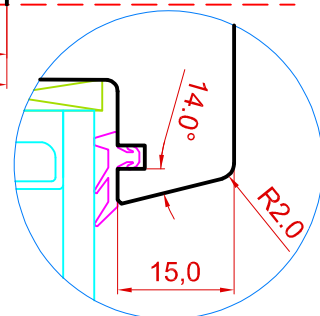

# VIKING21 3K PUIT-ALU AKEN LÕIGE HORISONTAALSEST PROSSIST

JOONISE NR:  
V213PA.2.18

KUUPÄEV: 01.03.21 VJ.

MÕOTKAVA: 1:1

VERSION A:

TOOTJA JÄTAB ENDALE  
ÕIGUSE TEHA MUUDATUSI!

VERSION B:

ILUPROFIILITA