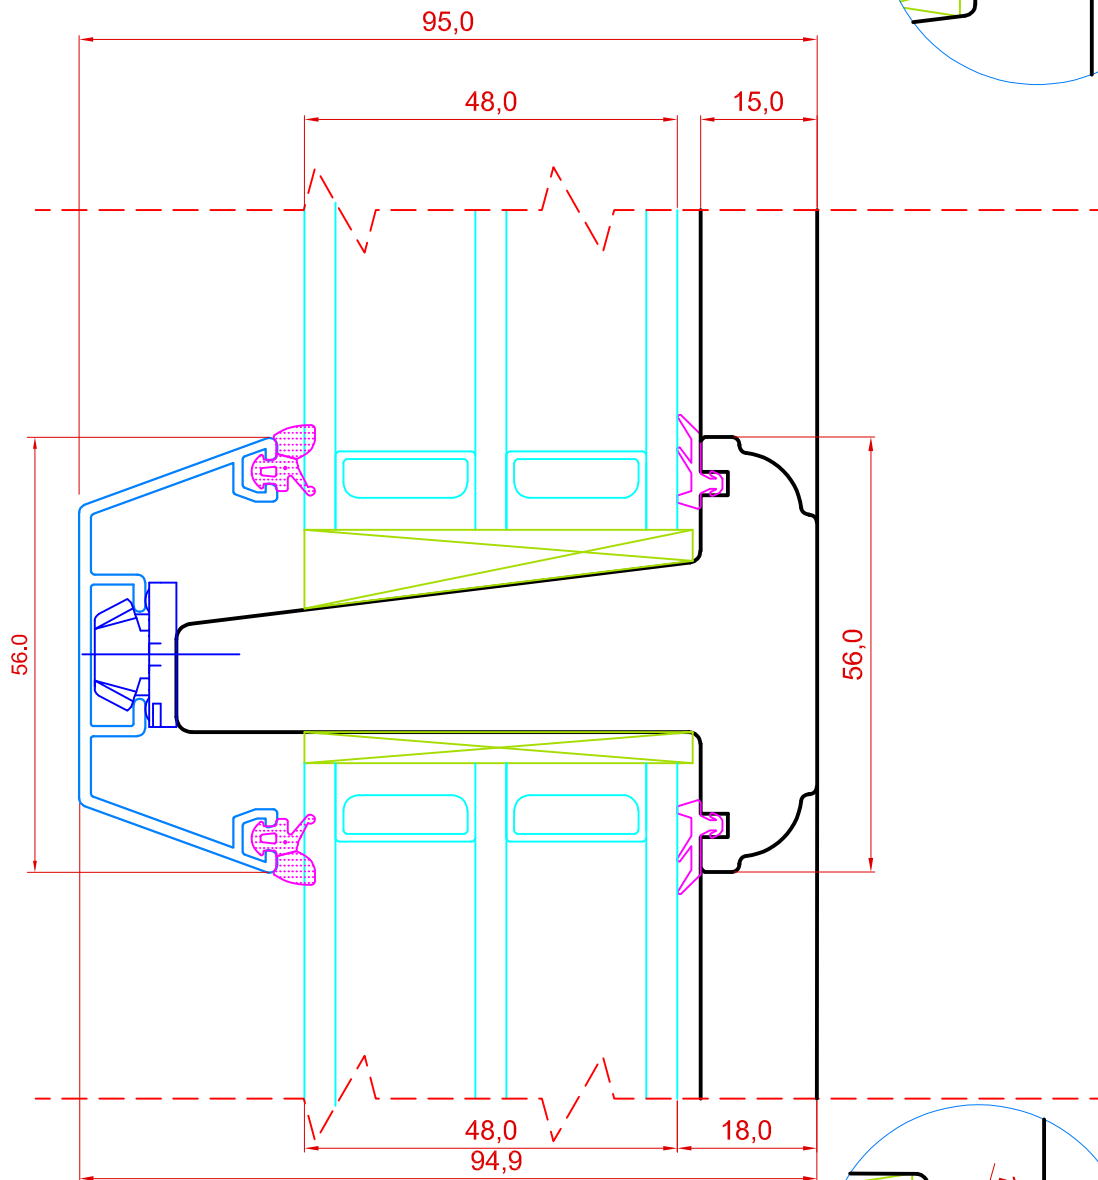

# VIKING21 3K PUIT-ALU AKEN LÕIGE HORISONTAALSEST PROSSIST

JOONISE NR:  
V213PA.2.18

KUUPÄEV: 01.03.21 VJ.

MÕOTKAVA: 1:1

VERSION A:

TOOTJA JÄTAB ENDALE  
ÕIGUSE TEHA MUUDATUSI!

VERSION B:

ILUPROFIILITA